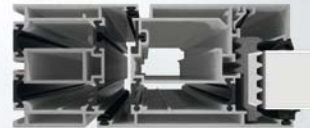

## NEBENEINGANGSTÜREN FÜR:

- Separate Einliegerwohnung/  
Souterrain/Garagen
- Keller und Nebeneingänge  
mit erhöhten Anforderungen

Türe ab  
\*2.078,-€

\*Preise abzgl. Rabatt,  
zzgl. Mehrwertsteuer

### KONSTRUKTIONSMERKMALE

- Bautiefe 75 mm (BR 76 mm, FR 87 mm)
- Flächenbündiger Blend- und Flügelrahmen innen und außen
- Umlaufendes Flügelprofil
- 2 Anschlagdichtungsebenen umlaufend
- PVC-Schwelle, schwarz
- Nach innen oder außen öffnend (Mehrpreis)
- Profile im Hybridverbund
- Füllungsstärke 30 mm
- Glas wahlweise: Ornament 504, Glas satiniert weiß, Cathedral weiß, Klarglas
- Hohe Stabilität durch profilquerschnittfüllende, verklebte Eckverbinder
- Nur 1-flügelig,  
max. Größe 1260 x 2300 mm