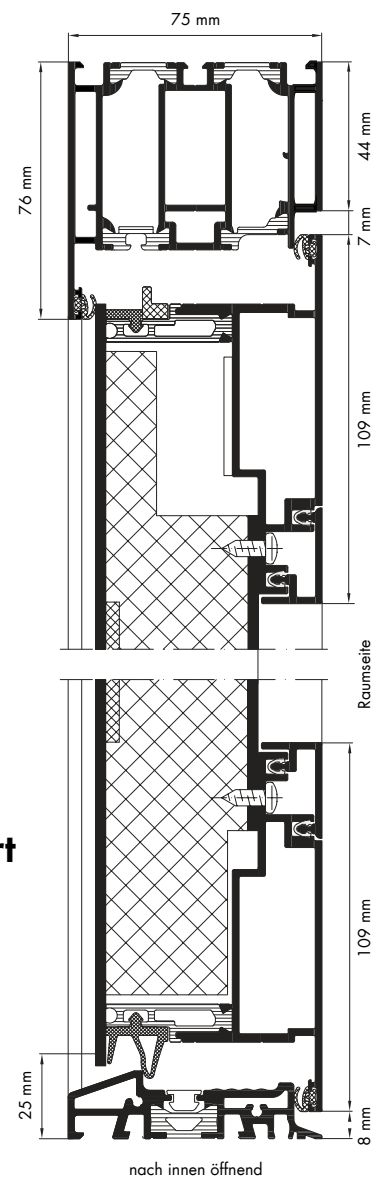

Die Premium II-Haustüren – hochwertig, modern und sicher

LIEFERSTANDARD

Türkonstruktion

- Bautiefe 75 mm
- Anschlagdichtungssystem mit 2 Dichtungen
- Aluminiumtürschwelle EV1/schwarz
- max. Türgröße 1200 x 2250 mm
- Seitenteil bis 1000 mm
- min. Türgröße 902 x 1985 mm
- Glasleisten auf Stoß

Standard-Ausstattung

- einseitig flügelüberdeckende Füllung, Intarsien und Sockelblende auf Außenseite
- Glasapplikationen (ESG) aufgesetzt, hochglanz schwarz
- Füllungsstärke 56 mm
- Automatik-Sicherheits-Türverschluss mit 3 Fallen, 2 Schwenkriegeln und 1 Riegel, Stulp schwarz
- Schließsteilleiste schwarz
- Sicherheitsprofilzylinder NG mit 3 Schlüsseln
- 3 Rollentürbänder EV1
- Innendrücker EV1
- PZ-Rosette innen EV1
- Stangengriff außen in Edelstahl oder schwarz
- PZ-Rundrosette auf Außenseite in Edelstahl oder schwarz, mit planflächigem Schlüsselschutz
- Wärmeschutzglas $U_g = 0,6 \text{ W/m}^2\text{K}$ in Seitenteil/Oberlicht

Türen mit einem U-Wert bis zu $1,2 \text{ W/m}^2\text{K}$ ¹⁾

SCHÜCO
First Partner

DAS ZEICHNET DIE HAUSTÜREN DER SERIE PREMIUM II AUS ELEGANTES DESIGN MIT AUSSERGEWÖHNLICHEN OBERFLÄCHEN, VERLÄSSLICHE SICHERHEIT, SEHR GUTE WÄRMEISOLIERUNG, BESTÄNDIGKEIT UND QUALITÄT