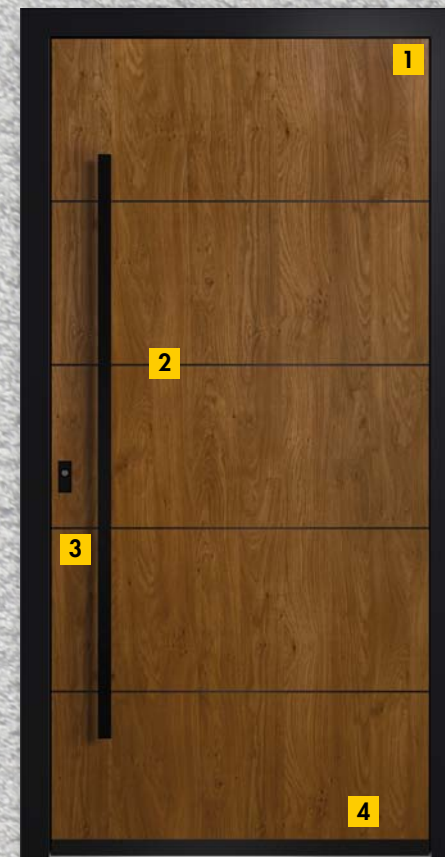

1. 1 moderne Optik ohne Schattenfuge, schmutzunempfindlich und reinigungsfreundlich
2. 2 hochwertige Design-Stangengriffe in schwarz oder Edelstahl, auf Füllung montiert
3. 3 PZ-Rundrosette in schwarz oder Edelstahl mit planflächigem Schlüsselschutz
4. 4 Trittschutz in schwarz oder Edelstahl, 40 mm hoch, planflächig (Modellabhängig)