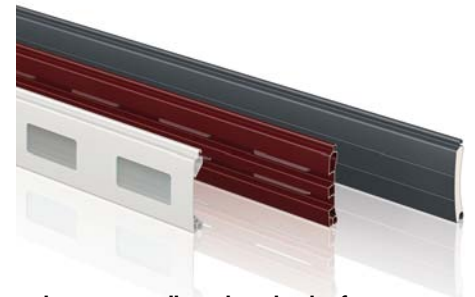

Vorbau- und Aufsatzelemente

Rollläden aus Kunststoff und Aluminium

Sonderprodukte wie Rollladen-kastendämmung, RenoKIT, Daylight, alR-System

Insektenschutzsysteme und Lichtschachtabdeckungen

Roll- und Deckenlaufstore