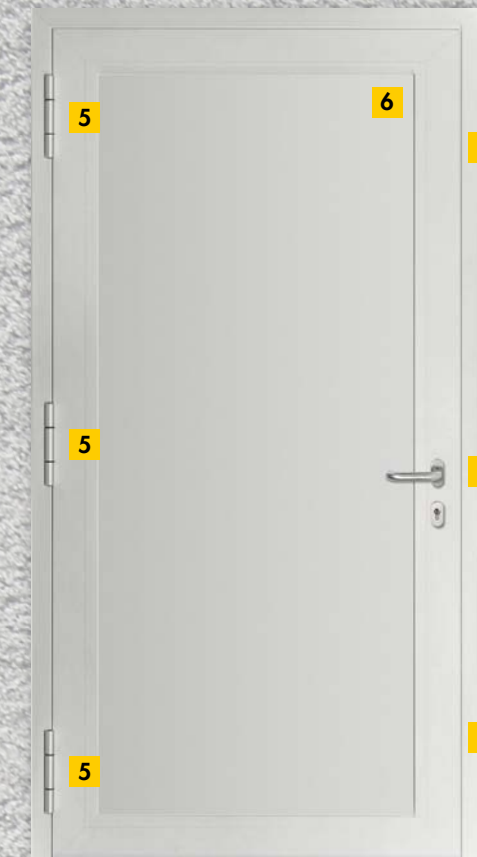

Standard-Ausstattung

- einseitig flügelüberdeckende Füllung, Intarsien und Sockelblende auf Außenseite
- Glasapplikationen (ESG) aufgesetzt, hochglanz schwarz
- Füllungsstärke 56 mm
- Automatik-Sicherheits-Türverschluss mit 3 Fallen, 2 Schwenkriegeln und 1 Riegel, Stulp schwarz
- Schließsteilleiste schwarz
- Sicherheitsprofilzylinder NG mit 3 Schlüsseln
- 3 Rollentürbänder EV1
- Innendrücker EV1
- PZ-Rosette innen EV1
- Stangengriff außen in Edelstahl oder schwarz
- PZ-Rundrosette auf Außenseite in Edelstahl oder schwarz, mit planflächigem Schlüsselschutz
- Wärmeschutzglas $U_g = 0,6 \text{ W/m}^2\text{K}$ in Seitenteil/Oberlicht

- 1 moderne Optik ohne Schattenfuge, schmutzunempfindlich und reinigungsfreundlich
- 2 hochwertige Design-Stangengriffe in schwarz oder Edelstahl, auf Füllung montiert
- 3 PZ-Rundrosette in schwarz oder Edelstahl mit planflächigem Schlüsselschutz
- 4 Trittschutz in schwarz oder Edelstahl, 40 mm hoch, planflächig (Modellabhängig)