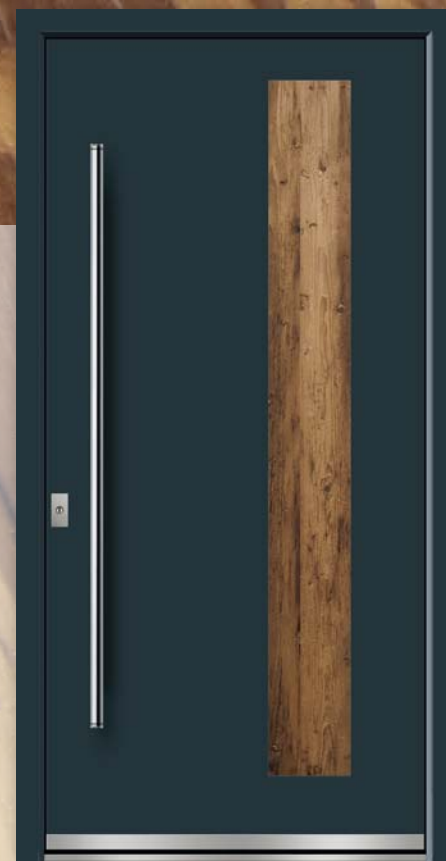

Modell A22.201220L *
Modell A22.201221R **

Echtholz zum Einsatz auf der
Türenaußenseite