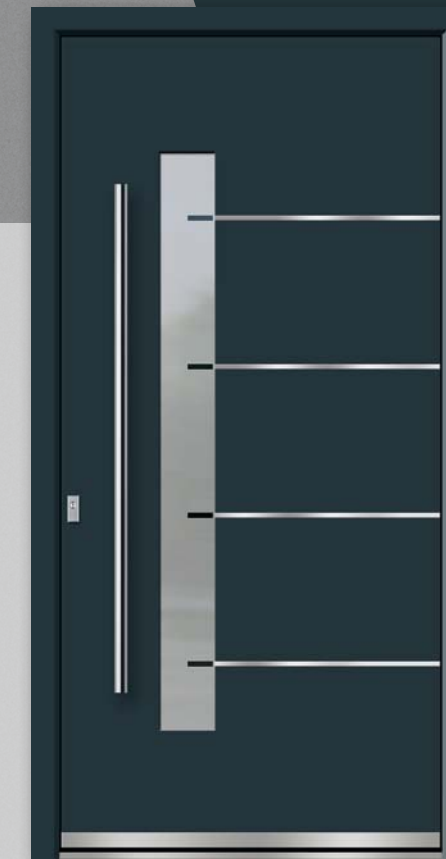

- * Modell wie abgebildet
- ** Modell gespiegelt

Glas mattiert mit umlaufenden klaren Rand

PZ-Rundrosette auf Außen-
seite in Edelstahl mit plan-
flächigem Schlüsselschutz

- * Modell wie abgebildet
- ** Modell gespiegelt