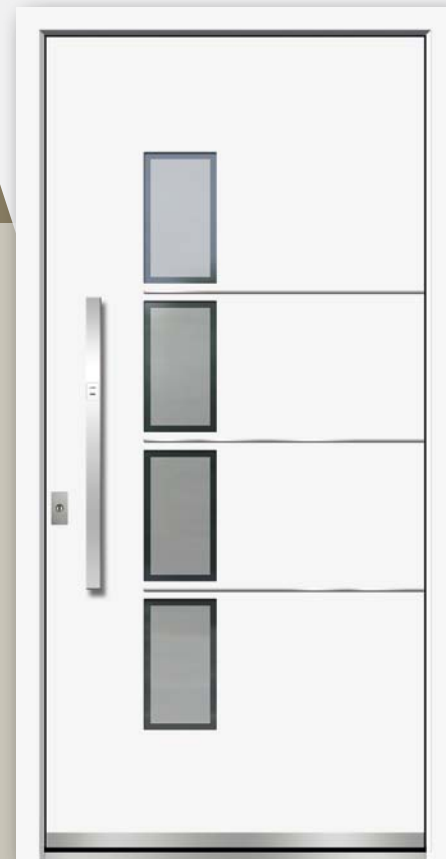

Modell A22.201909L *
Modell A22.201910R **

Glas mattiert mit umlaufenden klaren Rand

OBERFLÄCHEN

Füllungen außen in RAL,
innen in Verkehrsweiß
(RAL 9016) matt glänzend

- Modell wie abgebildet
- ** Modell gespiegelt