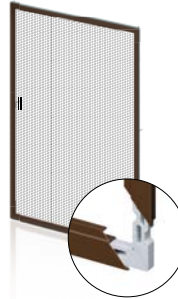

Insektenschutzsysteme und Lichtschachtabdeckungen