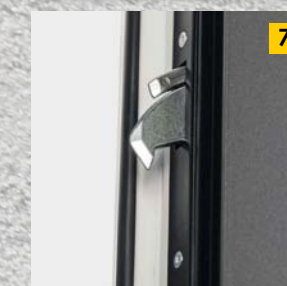

Standard-Ausstattung

- einseitig flügelüberdeckende Füllung, Intarsien und Sockelblende auf Außenseite
- Glasapplikationen (ESG) aufgesetzt, hochglanz schwarz
- Füllungsstärke 56 mm
- Automatik-Sicherheits-Türverschluss mit 3 Fallen, 2 Schwenkriegeln und 1 Riegel, Stulp schwarz
- Schließsteilleiste schwarz
- Sicherheitsprofilzylinder NG mit 3 Schlüsseln
- 3 Rollentürbänder EV1
- Innendrücker EV1
- PZ-Rosette innen EV1
- Stangengriff außen in Edelstahl oder schwarz
- PZ-Rundrosette auf Außenseite in Edelstahl oder schwarz, mit planflächigem Schlüsselschutz
- Wärmeschutzglas $U_g = 0,6 \text{ W/m}^2\text{K}$ in Seitenteil/Oberlicht

- 1 moderne Optik ohne Schattenfuge, schmutzunempfindlich und reinigungsfreundlich
- 2 hochwertige Design-Stangengriffe in schwarz oder Edelstahl, auf Füllung montiert
- 3 PZ-Rundrosette in schwarz oder Edelstahl mit planflächigem Schlüsselschutz
- 4 Trittschutz in schwarz oder Edelstahl, 40 mm hoch, planflächig (Modellabhängig)